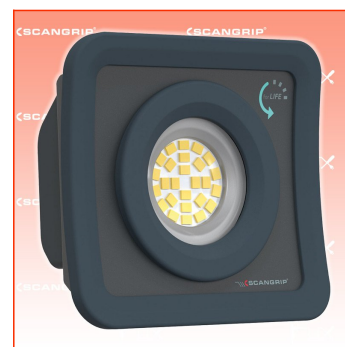

MWST Nr.
CHE-113.604.739 MWST

Fux Elektrowerkzeuge GmbH

Dorfstrasse 20b • 4444 Rümlingen

Telefon: 062 791 44 44

Natel: 079 247 44 44

Fax: 062 299 26 74

info@fuxtools.ch • www.fuxtools.ch

- Elektrowerkzeuge
- Rasenmäher
- Benzin-Geräte
- Kleingeräte
- Verkauf und Rep.

PDF erstellt am: 14.03.2025

Alle Angaben ohne Gewähr und solange Vorrat reicht!

Scangrip NOVA MINI Kompakter Akku-Flutlichtstrahler for LIFE

Bestell- und Artikelnummer: 03.6200

Listenpreis CHF 94.80

Fuxpreis CHF 81.00

inkl. 8.1% MwSt

Versand CHF 15.00

Beschreibung

Ultrakompakte Akku-Arbeitsleuchte mit 1000 Lumen

NOVA MINI ist eine USB-C-Handarbeitsleuchte mit Akku, die unentbehrlich für Profis ist. Mit ihren kompakten Abmessungen ist sie besonders tragbar und lässt sich leicht durch den Tag tragen. Sie verfügt über ein patentiertes SMART GRIP 4-in-1-System, das mehrere Funktionen in einem einzigen Bauteil vereint. Der Ring an der Lampe, der auf der Funktionalität basiert, die Sie z. B. von Mobiltelefonen kennen, verbessert den Griffkomfort bei längerem Gebrauch und verbessert das ergonomische Gesamterlebnis. Der Clip lässt sich sicher an dem Arbeitsgürtel befestigen, so dass Sie die Leuchte den ganzen Tag über bei sich tragen können. Ein starker eingebauter Magnet ermöglicht eine flexible Positionierung, wenn Sie beide Hände für eine Aufgabe benötigen. Außerdem kann der SMART GRIP auf jeder Oberfläche als Standfuß dienen.

NOVA MINI ist langlebig und beständig gegen Wasser und Staub (IP65). Sie ist mit einem hocheffizienten Multi-LED-Design mit 26 LEDs ausgestattet und liefert bis zu 1000 Lumen - was für eine so kleine Lampe absolut einzigartig ist. Darüber hinaus gibt die benutzerfreundliche Batterieanzeige an, wie viel Strom noch übrig ist.