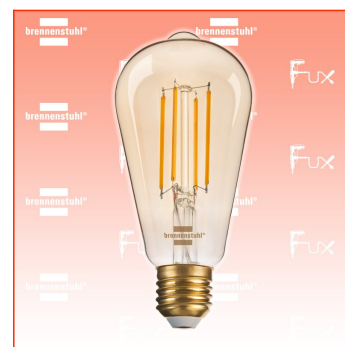

Technische Daten

- Lampenleistung: 4,90 W