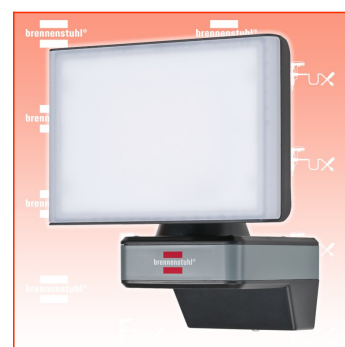

inkl. 8.1% MwSt

Versand CHF 15.00

Beschreibung

Der smarte brennenstuhl@Connect LED Außenstrahler zur Wandmontage mit einer Leistung von 20W eignet sich ideal zur automatischen Ausleuchtung von Eingangsbereichen, Einfahrten oder Carports sowie zur Abschreckung vor Einbruch und Diebstahl. Der Fluter für außen mit superhellen Everlight SMD-LEDs lässt sich dank verbautem WiFi Modul ganz einfach über die kostenlose brennenstuhl@Connect App in Betrieb nehmen und steuern. Zudem lassen sich zahlreiche praktische Lichtfunktionen über die App steuern, wie beispielsweise die stufenlose Einstellung der Leuchtstärke oder auch das Einstellen der Lichttemperatur von kaltweiß bis warmweiß. Der smarte LED Strahler mit 2400 Lumen überzeugt außerdem durch folgende Eigenschaften: