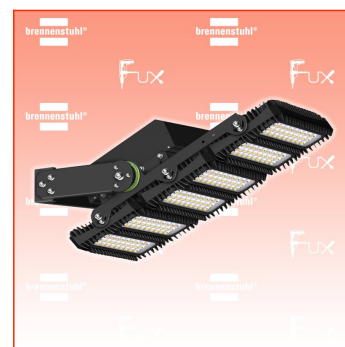

PDF erstellt am: 15.03.2025

Alle Angaben ohne Gewähr und solange Vorrat reicht!

Brennenstuhl AREA Expert M18 LED Power Strahler 680W

Bestell- und Artikelnummer: 1171810650

Listenpreis CHF 2'400.01

Fuxpreis CHF 2'040.00

inkl. 8.1% MwSt

Frankolieferung

Beschreibung

Der LED Power Strahler "AREA Expert M18" ist ein extrem robuster LED Strahler mit 680W Leistung, der höchsten Ansprüchen gerecht wird.

Dank einem Gehäuse aus massivem Aluminium-Druckguss mit Pulverbeschichtung eignet sich dieser perfekt für den Einsatz am Kran. Besonders die optimierten Leuchtstrahlwinkel bieten eine starke Ausleuchtung für grosse Flächen im Aussenbereich. Durch die sehr robuste arretierbare Halterung bieten die Strahler eine einfache Montage.

Zudem überzeugt der Strahler durch folgende Eigenschaften:

- Schutzart: IP66
- Leistung: 680W
- Lichtstrom: 91638lm
- Mit Anschlusskabel
- Frontscheibe: PC
- Abstrahlwinkel: asymmetrisch 130 x 60°
- Farbwiedergabe: CRI >80
- Stossfestigkeit (Ballwurfsicherheit): IK10
- Abmessungen ohne Bügel H x B x T: 310 x 750 x 240 mm
- Lebenserwartung: über 50'000h
- Farbtemperatur: 5700K

Technische Daten

- Grundfarbe: schwarz
- Art der Leuchte: sonstige
- Werkstoff Gehäuse: Kunststoff/ Metall
- Nenneingangsspannung: 230 V
- Schutzart (IP): IP66
- Farbtemperatur: 5700 K
- Kabelbezeichnung: H07RN-F 3G1,5
- Kabellänge: 1,40 m
- Kabelqualität: Gummi-Neopren
- Nennfrequenz: 50/60 Hz
- Schlagfestigkeit: IK10
- Energieeffizienzklasse: D
- Höhe: 24 cm
- Länge: 89 cm
- Breite: 39 cm
- Gewicht: 24,10 kg