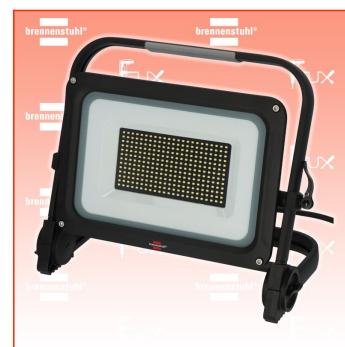

inkl. 8.1% MwSt

Versand CHF 15.00

Beschreibung

Der LED Strahler JARO 20062 M ist ein extrem energieeffizienter LED-Fluter mit 150W Leistung, der höchsten Ansprüchen gerecht wird. Durch die Schutzart IP65 (staubdicht und strahlwassergeschützt) eignet er sich nicht nur für die Ausleuchtung im Innenbereich, sondern idealerweise für den Einsatz in Außenbereichen. Der LED Außenstrahler überzeugt außerdem durch seine extrem flache Bauform und seine Robustheit. Die verbauten Everlight SMD-LEDs sorgen für eine außergewöhnlich lange Lebensdauer und ihre spezielle Lichtstreuung für großflächige Ausleuchtung. Durch die Betätigung des Schalters an der Rückseite können die verschiedenen Lichtstufen 100% - 50% - 25% eingestellt werden, sodass die Lichtstärke an die individuellen Bedürfnisse angepasst werden kann. Zudem überzeugt der LED-Strahler durch folgende Eigenschaften:

- Leistung: 150W
- Lichtstrom: 17500lm
- Schaltstufen: 100% - 50% - 25%
- Frontscheibe aus Sicherheitsglas
- Farbtemperatur: 6500K
- Schlagfestigkeit: IK08
- Extrem kompakter und leichter LED Bauscheinwerfer mit einer Leistung von 150W eignet sich bestens für den Einsatz im Außenbereich dank der Schutzart IP65 (staubdicht und strahlwassergeschützt)
- LED Baustrahler mit Leichtem und klappbarem Alurahmen, Kunststoff-Schutzecken und Tragegriff - perfekt für die Verwendung auf Baustellen, in Garagen oder Werkstätten
- Energieeffizienter und wartungsfreier LED Arbeitsstrahler mit superhellen Everlight SMD-LEDs, welche einen Lichtstrom von 17500lm erzeugen, verfügt über eine Schnellverriegelung am Gestell - ideal für eine einhändige Arretierung des Strahlers
- Stufenlos schwenkbare LED Arbeitsleuchte mit modernem und robustem Aluminium-Gehäuse sorgt für perfektes Arbeitslicht in jedem Winkel - zusätzlich verfügt der Strahler über einen Schalter mit Lichtstufenfunktion 100% - 50% - 25%
- Mobiler LED Strahler JARO mit 5m Kabellänge (H07RN-F 3G1.0) und einer Frontscheibe aus Sicherheitsglas