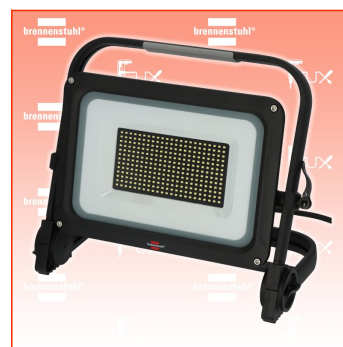

inkl. 8.1% MwSt

Versand CHF 15.00

Beschreibung

Der LED Strahler JARO 20062 M ist ein extrem energieeffizienter LED-Fluter mit 150W Leistung, der höchsten Ansprüchen gerecht wird. Durch die Schutzart IP65 (staubdicht und strahlwassergeschützt) eignet er sich nicht nur für die Ausleuchtung im Innenbereich, sondern idealerweise für den Einsatz in Außenbereichen. Der LED Außenstrahler überzeugt außerdem durch seine extrem flache Bauform und seine Robustheit. Die verbauten Everlight SMD-LEDs sorgen für eine außergewöhnlich lange Lebensdauer und ihre spezielle Lichtstreuung für großflächige Ausleuchtung. Durch die Betätigung des Schalters an der Rückseite können die verschiedenen Lichtstufen 100% - 50% - 25% eingestellt werden, sodass die Lichtstärke an die individuellen Bedürfnisse angepasst werden kann. Zudem überzeugt der LED-Strahler durch folgende Eigenschaften:

- Leistung: 150W
- Lichtstrom: 17500lm
- Schaltstufen: 100% - 50% - 25%
- Frontscheibe aus Sicherheitsglas
- Farbtemperatur: 4000K
- Schlagfestigkeit: IK08
- Extrem kompakter und leichter LED Bauscheinwerfer mit einer Leistung von 150W eignet sich bestens für den Einsatz im Außenbereich dank der Schutzart IP65 (staubdicht und strahlwassergeschützt)
- LED Baustrahler mit Leichtem und klappbarem Alurahmen, Kunststoff-Schutzecken und Tragegriff - perfekt für die Verwendung auf Baustellen, in Garagen oder Werkstätten
- Energieeffizienter und wartungsfreier LED Arbeitsstrahler mit superhellen Everlight SMD-LEDs, welche einen Lichtstrom von 17500lm erzeugen, verfügt über eine Schnellverriegelung am Gestell - ideal für eine einhändige Arretierung des Strahlers
- Stufenlos schwenkbare LED Arbeitsleuchte mit modernem und robustem Aluminium-Gehäuse sorgt für perfektes Arbeitslicht in jedem Winkel - zusätzlich verfügt der Strahler über einen Schalter mit Lichtstufenfunktion 100% - 50% - 25%
- Mobiler LED Strahler JARO mit 5m Kabellänge (H07RN-F 3G1,0) und einer Frontscheibe aus Sicherheitsglas