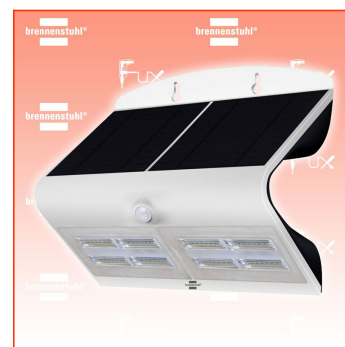

PDF erstellt am: 15.03.2025

Alle Angaben ohne Gewähr und solange Vorrat reicht!

Brennenstuhl LED Solarwandleuchte mit Sensor SOL WAVE 800

Bestell- und Artikelnummer: 1171820

Listenpreis CHF 75.35

Fuxpreis CHF 64.00

inkl. 8.1% MwSt

Versand CHF 15.00

Beschreibung

- Die LED Solarwandleuchte SOL WL 800 mit einer Leuchtdauer von bis zu 5 h besticht durch seine Qualität und Sicherheit in allen Bereichen. Sie verfügt über drei einstellbaren Lichtfunktionen. Die LED's im Rückbereich dienen als Wegweiser und für ein angenehmes Ambiente. Perfekt geeignet für Hauswand, Türeingangsbereich, Garageneinfahrt, Weg-Beleuchtung usw. Zudem überzeugt sie durch folgende Eigenschaften:
- 54 SMD LED's im Frontbereich und 4 SMD LED's im Rückbereich
- Bewegungsmelder mit max. 120° Erfassungswinkel und max. 10m Reichweite
- Inklusive 2x Li-Ion Batterien 3,7V/3,6Ah
- Lichtstrom: 800lm
- Lichtfarbe: 6000K/3000K

Technische Daten

- Batterie enthalten:
- Farbe: weiss
- Art der Leuchte: Wandleuchte
- Werkstoff Gehäuse: Kunststoff
- Schutzklasse - e: III
- Schutzart (IP): IP65
- Höhe: 11 cm
- Länge: 22,30 cm
- Gewicht: 0,86 kg
- Breite: 27 cm
- Batterie Technologie: Lithium-Ion
- Spannung: 3,70 V
- Aufladbar:
- Batterie Bauart: Akkupack
- Kapazität: 4 Ah
- Leuchtdauer: 24 h
- Erfassungswinkel horizontal: 120 °
- Max. Reichweite frontal: 6 m
- Max. Einschaltdauer: 0,50 min
- Anzahl der Zellen: 2