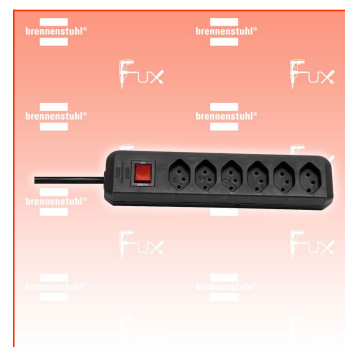

PDF erstellt am: 15.03.2025

Alle Angaben ohne Gewähr und solange Vorrat reicht!

Brennenstuhl cleverLINE Steckdosenleiste 6-fach

Bestell- und Artikelnummer: 1159462716

Listenpreis CHF 10.38

Fuxpreis CHF 8.80

inkl. 8.1% MwSt

Versand CHF 15.00

Beschreibung

- Die zeitlose Steckdosenleiste der Linie cleverLINE im attraktiven und schlanken Design. Mit 6 Steckdoseneinsätze besteht die Möglichkeit bis zu 6 Geräte anzuschliessen.
Der praktische beleuchtete Sicherheitsschalter zeigt die Bereitschaft der Steckdosenleiste an. Die Steckdosenleiste mit 2m Kabel in schwarzer Farbe bietet ausreichend Flexibilität und findet am gewünschten Ort seinen geeigneten Platz. Zudem überzeugt die Steckdosenleiste cleverLINE durch folgende Eigenschaften:
- Modernes und schlankes Design
- Mit beleuchteten Sicherheitsschalter
- Mit 2m H05VV-F 3G1,0
- Belastbar bis 10 A / 2300 W
- Halterung zum einfachen Befestigen an Wänden und Möbeln mit Magnet und Anschraubvorrichtung (nicht inkl. Artikel 1159460006 und 1159460007)

Technische Daten

- Kabellänge: 2 m
- Höhe: 4,20 cm
- Länge: 25,50 cm
- Gewicht: 0,38 kg
- Breite: 6,30 cm
- Gehäusefarbe: schwarz
- Anwendung: Haushalt
- Befestigungsart: Nicht zutreffend
- Steckerart: Gerader Stecker
- Anzahl der Steckdosen gesamt: 6
- Steckdosenanordnung: 0°
- USB Typ-Ausgangsbuchse: Nicht zutreffend
- Schutzart (IP): IP20