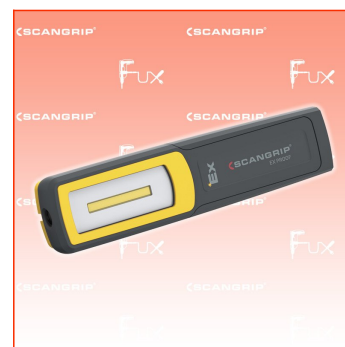

## Scangrip MIDI-EX Akku-Handarbeitsleuchte

Bestell- und Artikelnummer: 03.5611

Listenpreis CHF 113.78

**Fuxpreis CHF 97.00**

inkl. 8.1% MwSt

Versand CHF 15.00

### Beschreibung

HANDLICHE, EXPLOSIONSGESCHÜTZTE HANDLAMPE MIT 180° SCHWENKBAREM LAMPENKOPF

- SCANGRIPs EX-GESCHÜTZTES Sortiment wurde für Arbeitsumgebungen mit explosionsfähigen Atmosphären entwickelt. Die ex-geschützten Lampen sind ideal für Offshore-Anlagen, die chemische Industrie, Tankwagen, Raffinerien u.v.a.m. Kurz gesagt – ist das EX-GESCHÜTZTE Sortiment perfekt für alle Industrien, wo Gas und Staub ein Sicherheitsrisiko darstellen.
- MIDI-EX ist eine sehr handliche, explosionsgeschützte COB-LED-Arbeitsleuchte mit Akku für Arbeitsumgebungen mit explosionsfähigen Atmosphären.
- Die Handlampe bietet mit einer COB-LED eine einmalig kräftige und völlig gleichmäßige Ausleuchtung, die als Arbeitslicht ideal ist.
- MIDI-EX wird mit Haupt- und einem oberen Spotlicht geliefert. Das Hauptlicht wird mit Zweistufenschalter zur Anpassung an die Art und Dauer der Arbeit betrieben: Stufe 1 = 50 % Stufe 2 = 100 % Lichtleistung
- Die extrem strapazierfähige MIDI-EX wird mit einer robusten Oberfläche geliefert und die Form der Leuchte sorgt für einen komfortablen und ergonomischen Griff.
- Platzieren Sie die explosionsgeschützte LED-Handlampe mit dem robusten, drehbaren Haken oder dem starken, eingebauten Magneten an der Unterseite überall dort, wo Sie bei Inspektionsarbeiten beide Hände frei haben wollen. Der flexible Lampenkopf ist bis 180° schwenkbar.
- MIDI-EX ist einfach in der Tasche bzw. am integrierten Gürtelclip am Arbeitsgürtel zu tragen. So haben Sie die Arbeitsleuchte stets griffbereit, wenn Ihr Arbeitsplatz effizient und hell ausgeleuchtet werden muss.