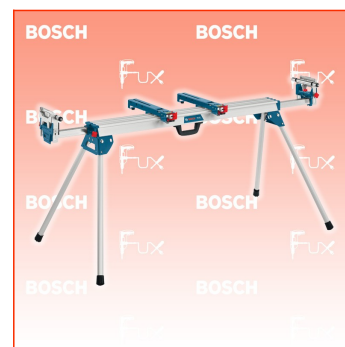

PDF erstellt am: 15.03.2025

Alle Angaben ohne Gewähr und solange Vorrat reicht!

Bosch Professional GTA 3800 Arbeitstisch

Bestell- und Artikelnummer: 0601B24000

Listenpreis CHF 332.00

Fuxpreis CHF 282.00

inkl. 8.1% MwSt, inkl vRG

Versand CHF 15.00

Beschreibung

- Für Kapp-, Gehrungs- und Kombinationssägen
- Flexibilität 1: Individuell einstellbare Werkstückauflagen mit Längsstopp für präzises Arbeiten mit langen Werkstücken
- Flexibilität 2: Passend für fast alle Kapp- und Gehrungssägen sowie Kombinationssägen
- Flexibilität 3: Transport leicht gemacht: geringes Gewicht und ergonomischer Tragegriff
- Breite Materialauflagen mit Rollen – für präzises Arbeiten mit breiten Werkstücken
- Als Zubehör erhältlich: Rollen für noch leichteren Transport