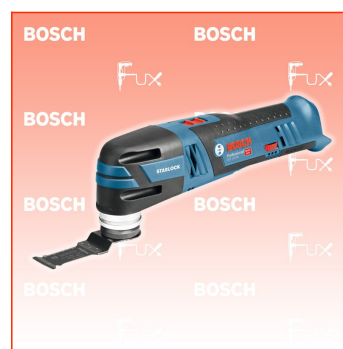

## Bosch Professional GOP 12V-28 Akku-Multi-Cutter

Bestell- und Artikelnummer: 06018B5001

Listenpreis CHF 160.00

**Fuxpreis CHF 136.00**

inkl. 8.1% MwSt, inkl vRG

Versand CHF 15.00

### Beschreibung

Das kompakteste Akku-Multifunktionswerkzeug im Bosch Starlock Segment

- Einzigartige Starlock-Schnittstelle mit einer optimierten dreidimensionalen Kraftschlussverbindung für eine größtmögliche Kraftübertragung
- Sehr ergonomisch und benutzerfreundlich dank kleinstem Griffumfang
- Leichtbauweise für einen hohen Bedienkomfort und einfache Handhabung

Das Akku-Multifunktionswerkzeug GOP 12V-28 Professional ist die kompakteste Lösung im Bosch Starlock Segment. Seine einzigartige Starlock-Schnittstelle mit einer optimierten dreidimensionalen Kraftschlussverbindung zwischen Maschine und Zubehör sorgt für eine größtmögliche Kraftübertragung und damit für einen schnelleren Arbeitsfortschritt. Dank kleinstem Griffumfang ist dieses Multifunktionswerkzeug sehr ergonomisch und benutzerfreundlich. Darüber hinaus sorgt das geringe Gewicht für einen hohen Bedienkomfort und eine einfache Handhabung.

Dieses Elektrowerkzeug eignet sich für Trockenbau-, Kucheneinbau- sowie Schleifarbeiten. Es kann für Holz, Plastik und Metall eingesetzt werden. Es ist kompatibel mit dem Starlock-System.

Ferner verfügt der GOP 12V-28 Professional über Funktionen wie konstante Drehzahl, eine Magnethalterung, Softgrip und Drehzahlvorwahl.