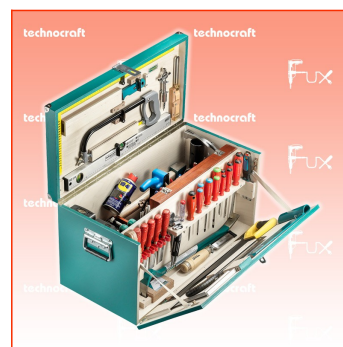

### Beschreibung

Mit 167-teiligem Qualitäts-Werkzeugsatz, Birkenholzplatte, lackiert, Innenausbau für Zimmerei-Werkzeugsatz.

Inklusive Markenwerkzeuge wie PB, KNIPEX, BAHCO et RALI.

- 167 Teile

### Standard-Ausrüstung

- 1 Rollgabelschlüssel, 10"
- 1 Kugelkopf-Stiftschlüssel-Satz, 8-tlg.
- 1 Bits- + Steckschlüssel-Satz, 57-tlg.
- 1 Ausreiber-Ahle, Klinge 100x6 mm
- 6 PB Schlitz-Schraubendreher, Nr. 1 / 2 / 3 / 4 / 5 / 6
- 4 PB Torx-Schraubendreher, T15 / 20 / 25 / 27
- 3 PB Pozidriv-Schraubendreher Nrn. PZ1 / PZ2 / PZ3
- 1 Spannungsprüfer, 100 mm
- 1 Astlochbohrer-Satz, 5-tlg.
- 1 Schlangenbohrer-Satz, 9-tlg.
- 1 Holzspiralbohrer-Satz, 4-10 mm, 5-tlg.
- 1 HSS-Spiralbohrer-Satz, 19-tlg.
- 1 Schreinerhammer, 28 mm
- 1 Fäustel, 1000 g
- 1 Stossaxt mit Seitenfasen, 1150 g
- 1 Zimmermanns Axt, 1400 g
- 1 Latthammer mit Magnet, 600 g
- 1 KNIPEX Beisszange, 200 mm
- 1 KNIPEX Kombizange, verchromt, 160 mm
- 1 KNIPEX Wapuzange, 250 mm
- 1 Hobel RALI Evolution, 220 mm
- 1 Handsäge, TEFLON, 500 mm
- 1 Original Japan Zugsäge "SHOGUN", 265 mm
- 1 Farmerfeile, Hieb 2, 200 mm
- 1 Feilraspel, flach, 200 mm
- 1 Werkstattfeile, halbrund, 200 mm
- 1 Bauschlüssel, "CH"-Modell, 180 mm