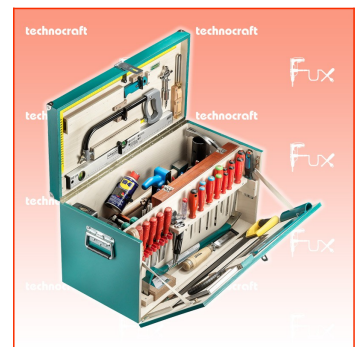

Frankolieferung

Beschreibung

Mit 167-teiligem Qualitäts-Werkzeugsatz, Birkenholzplatte, lackiert, Innenausbau für Zimmerei-Werkzeugsatz.

Inklusive Markenwerkzeuge wie PB, KNIPEX, BAHCO et RALI.

- 167 Teile

Technische Daten

- Abmessung 740 x 370 x 420 mm
- Gewicht 43.2 kg

Standard-Ausrüstung

- 1 Rollgabelschlüssel, 10"
- 1 Kugelpf-Stiftschlüssel-Satz, 8-tlg.
- 1 Bits- + Steckschlüssel-Satz, 57-tlg.
- 1 Ausreiber-Ahle, Klinge 100x6 mm
- 6 PB Schlitz-Schraubendreher, Nr. 1 / 2 / 3 / 4 / 5 / 6
- 4 PB Torx-Schraubendreher, T15 / 20 / 25 / 27
- 3 PB Pozidriv-Schraubendreher Nrn. PZ1 / PZ2 / PZ3
- 1 Spannungsprüfer, 100 mm
- 1 Astlochbohrer-Satz, 5-tlg.
- 1 Schlangenbohrer-Satz, 9-tlg.
- 1 Holzspiralbohrer-Satz, 4-10 mm, 5-tlg.
- 1 HSS-Spiralbohrer-Satz, 19-tlg.
- 1 Schreinerhammer, 28 mm
- 1 Fäustel, 1000 g
- 1 Stossaxt mit Seitenfasen, 1150 g
- 1 Zimmermanns Axt, 1400 g
- 1 Latthammer mit Magnet, 600 g
- 1 KNIPEX Beisszange, 200 mm
- 1 KNIPEX Kombizange, verchromt, 160 mm
- 1 KNIPEX Wapuzange, 250 mm
- 1 Hobel RALI Evolution, 220 mm
- 1 Handsäge, TEFLON, 500 mm
- 1 Original Japan Zugsäge "SHOGUN", 265 mm
- 1 Farmerfeile, Hieb 2, 200 mm
- 1 Feilraspel, flach, 200 mm
- 1 Werkstattfeile, halbrund, 200 mm
- 1 Bauschlüssel, "CH"-Modell, 180 mm